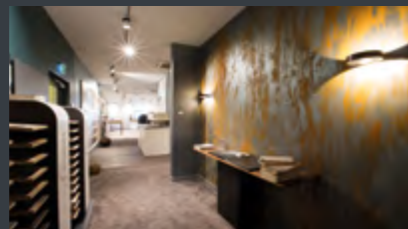

Tapeten, Dekorative Wandtechniken

In unserer inspirierenden Ausstellung erleben Sie jede Art von Tapeten und unterschiedlichste Wandtechniken.