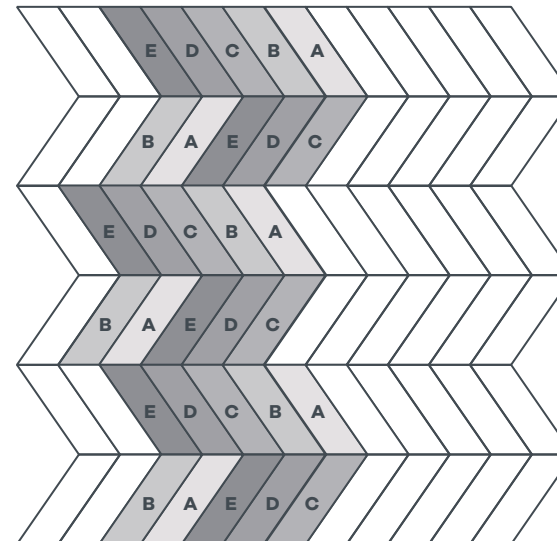

Pleat Laying Pattern - 5 Colour

DC129

A Wharf Oak - AR0W8190

B Stria Lava - AROSMS44

C Cirrus Dawn - AR0W8070

D Kura Anise - AROSKU39

E Stria Basalt - AROSMS43

DC130